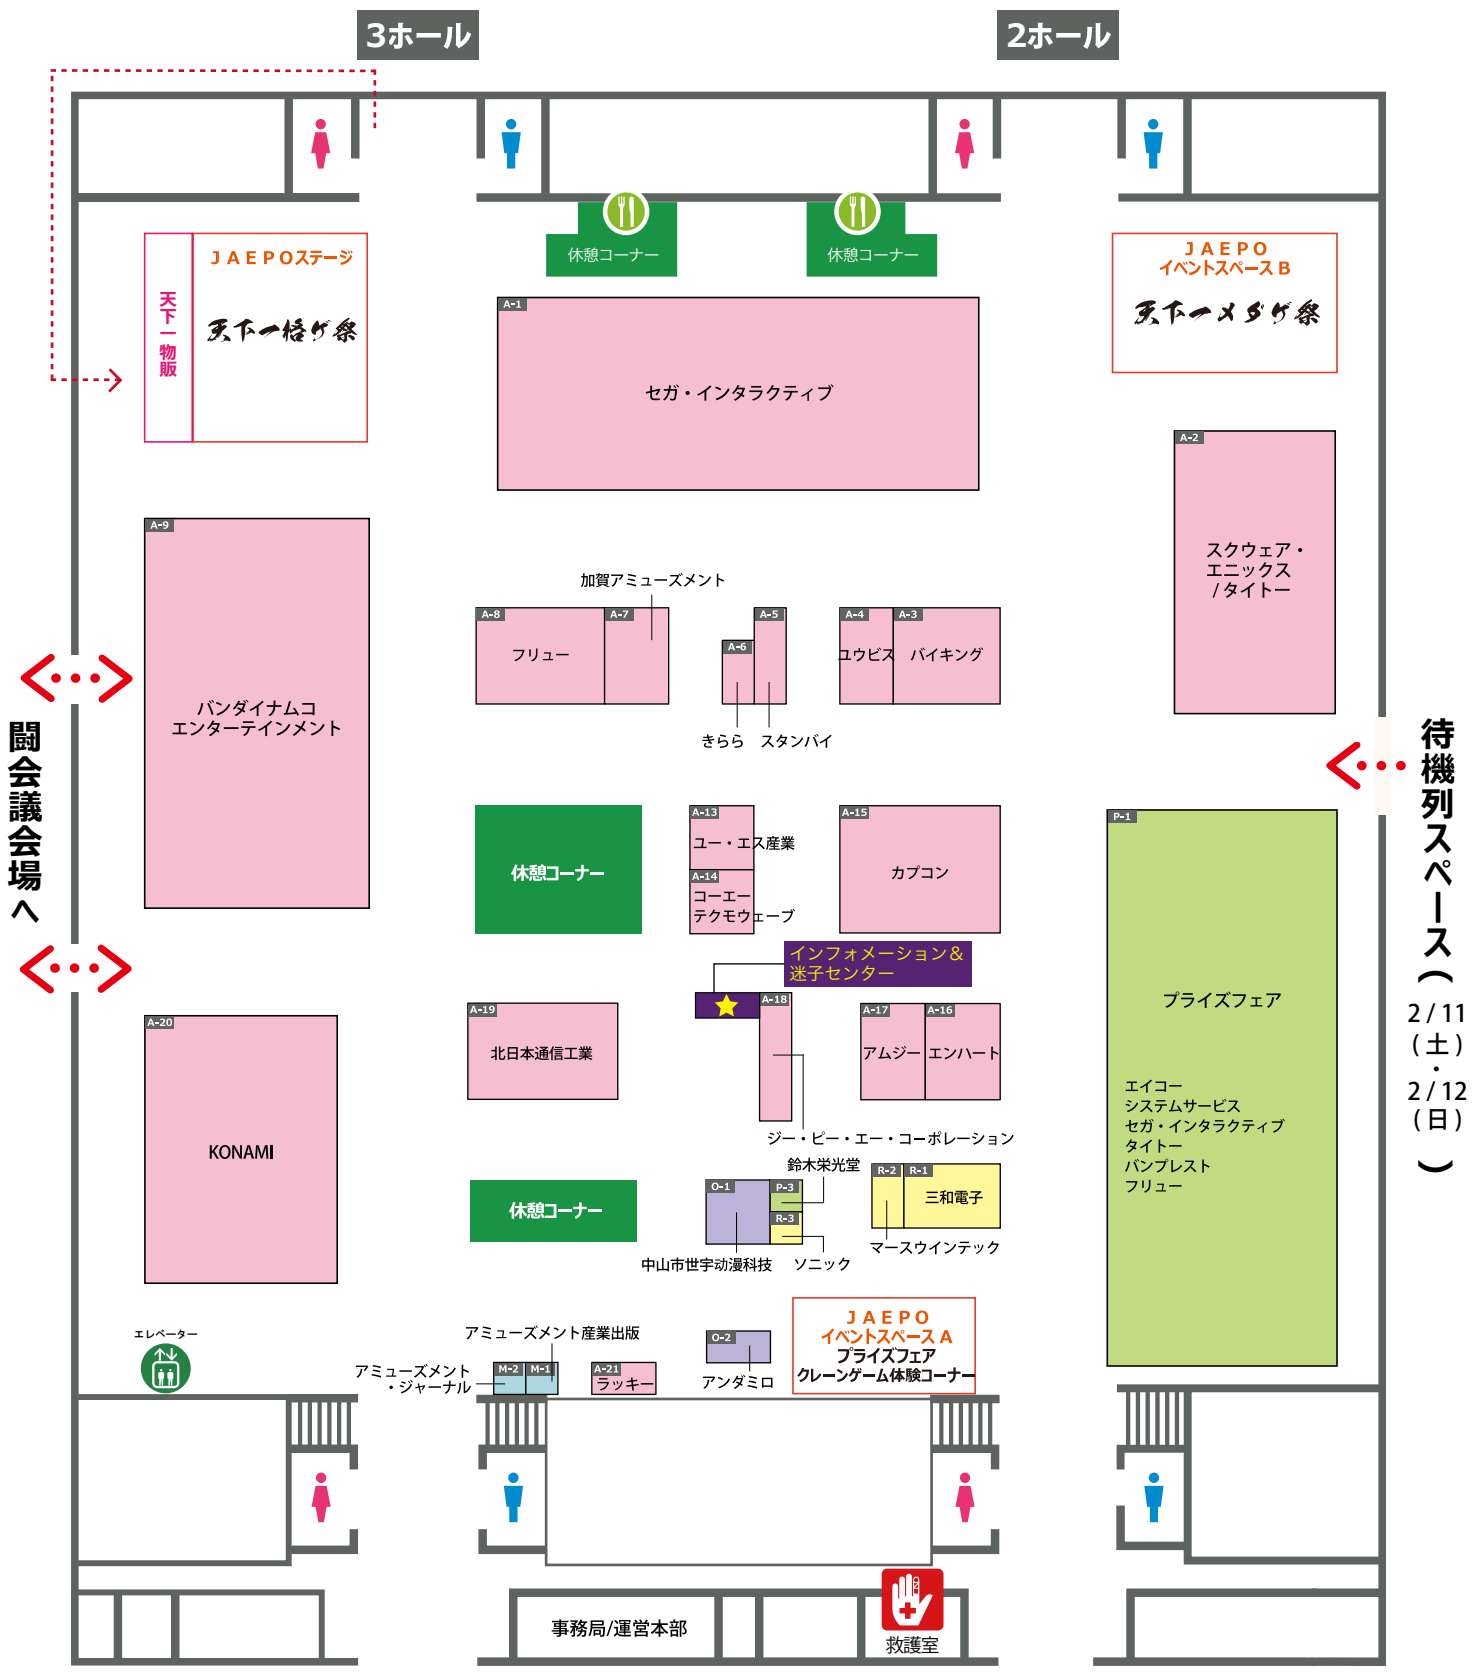

施設案内・会場マップ 2/12

闘会議会場へ

待機列スペース (2/11 (土)・2/12 (日))

- A アーケードゾーン
- P プライズゾーン
- R 関連ゾーン
- M 出版ゾーン
- O 海外ゾーン